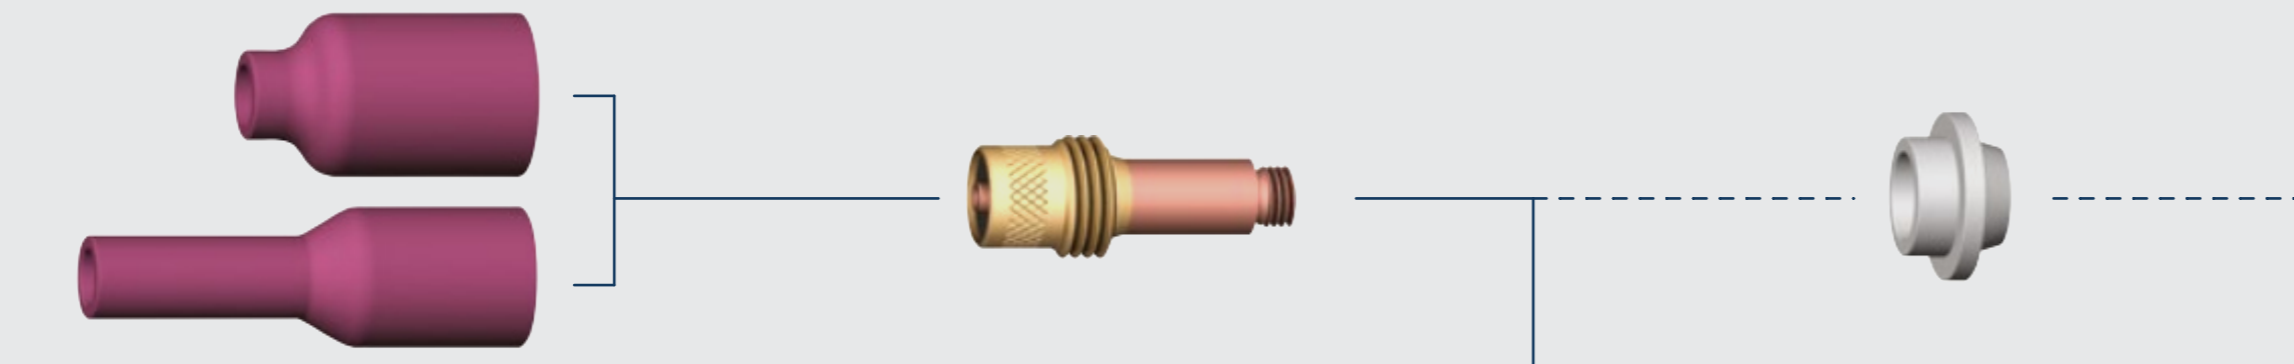

| Korek        |          |
|--------------|----------|
| Krótki 57Y04 | 712.1053 |
| Średni 300M  |          |
| Długi 57Y02  | 712.1051 |

| Dysza cer. na soczewkę |          |
|------------------------|----------|
| 4" Ø6,5mm 54N18        | 701.0420 |
| 5" Ø8,0mm 54N17        | 701.0421 |
| 6" Ø9,5mm 54N16        | 701.0422 |
| 7" Ø11mm 54N15         | 701.0423 |
| 8" Ø12,5mm 54N14       | 701.0424 |
| 12" Ø19,5mm 54N19      | 701.0426 |
| 5" Ø8x76mm 54N17L      | 701.0427 |
| 6" Ø9,5x76mm 54N16L    | 701.0428 |
| 7" Ø11x76mm 54N15L     | 701.0429 |

| Soczewka gazowa |          |
|-----------------|----------|
| Ø1,2 45V24      | 701.0201 |
| Ø1,6 45V25      | 701.0203 |
| Ø2,0-2,4 45V26  | 701.0207 |
| Ø3,2 45V27      | 701.0209 |
| Ø4,0 45V28      | 701.0211 |