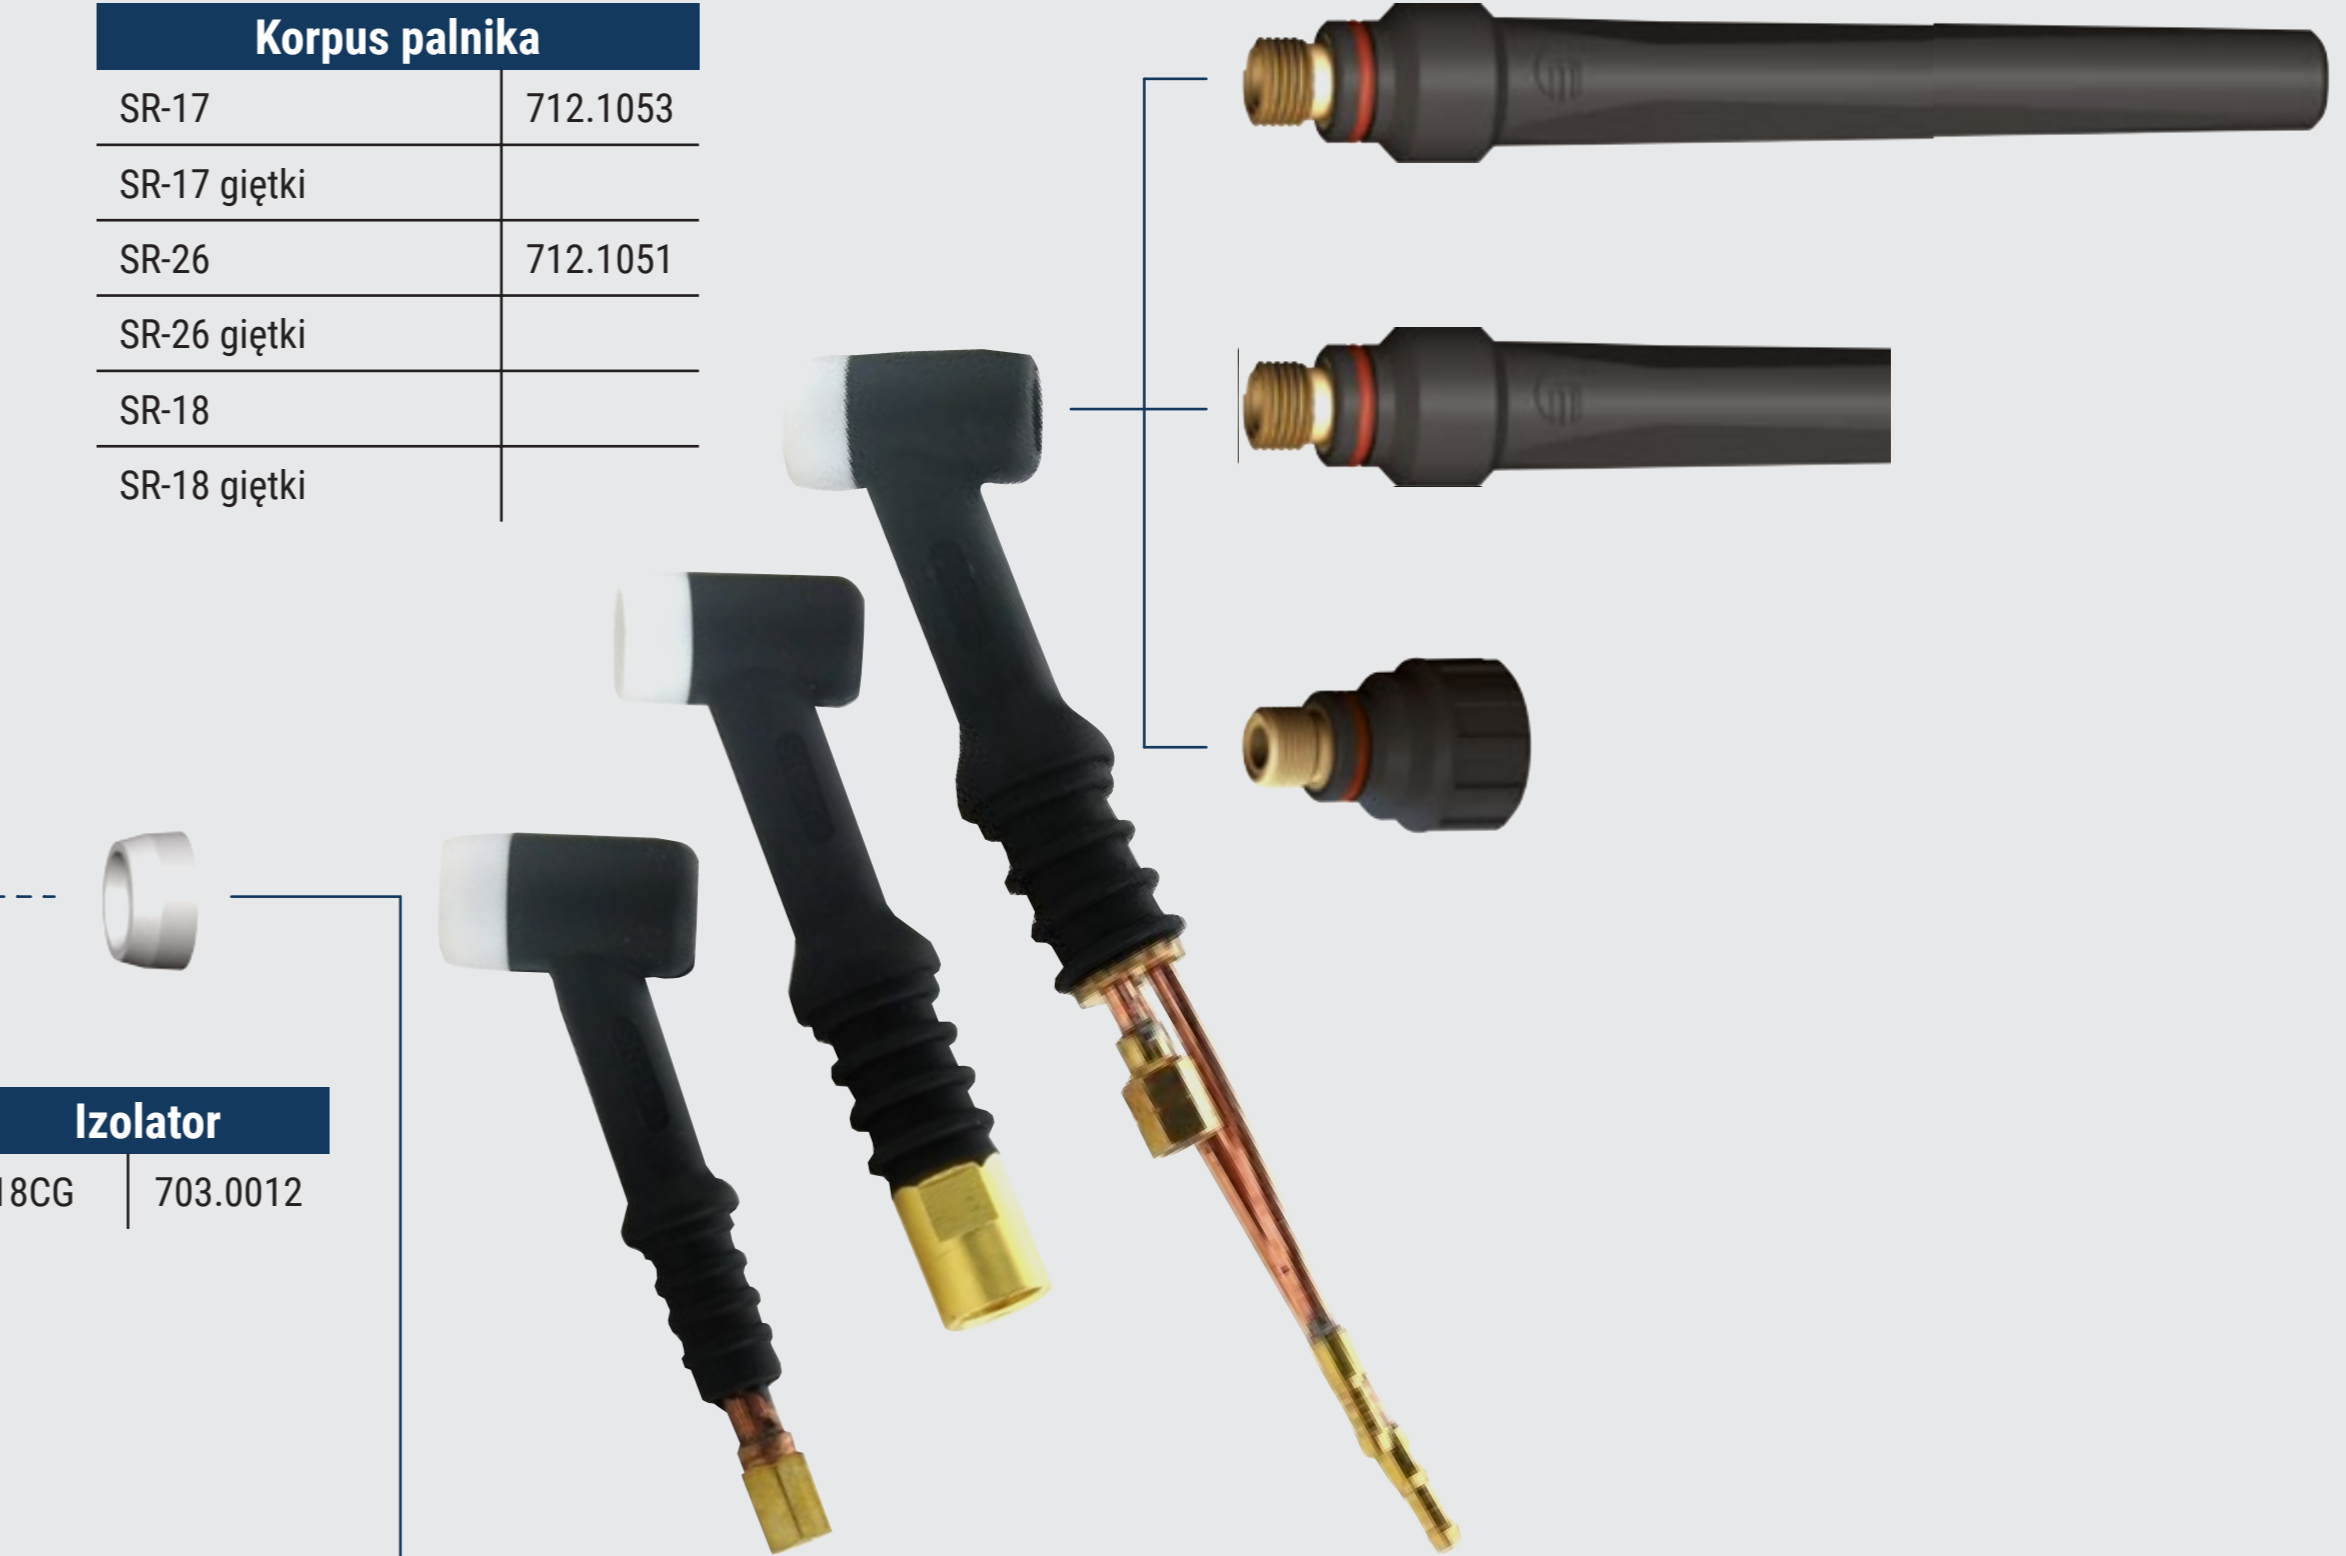

WERSJA KRÓTKA ŁĄCZNIKA

Izolator		Tulejka zaciskowa		Łącznik prądowy		Dysza cer. łączn.	
18CG20	701.1219	Ø1,0	10N22S	Ø1,0-3,2	17CB20	4" Ø6,5mm	13N08
		Ø1,6	10N23S			5" Ø8,0mm	13N09
		Ø2,4	10N24S			6" Ø9,5mm	13N10
		Ø3,2	10N25S			7" Ø11mm	13N11
						8" Ø12,5mm	13N12
						10" Ø16mm	13N13

WERSJA KRÓTKA SOCZEWKI

Izolator		Tulejka zaciskowa		Łącznik prądowy		Dysza cer. łączn.	
18CGG	....	Ø1,6	13N22GL	Ø1,6	45V43L	4" Ø6,3mm	53N58
		Ø2,4	13N23GL	Ø2,4	45V44L	5" Ø8,0mm	53N59
		Ø3,2	13N24GL	Ø3,2	45V44L	6" Ø9,5mm	53N60
						7" Ø11mm	53N61
						8" Ø12,8mm	53N61S

Dysza cer. na soczewkę	
4" Ø6,5mm 53N58	701.0317
5" Ø8,0mm 53N59	701.0318
6" Ø9,5mm 53N60	701.0319
7" Ø11mm 53N61	701.0320
8" Ø12,5mm 53N61S	701.0322

Soczewka gazowa	
Ø1,0 45V42	701.0301
Ø1,6 45V43	701.0307
Ø2,0-2,4 45V44	701.0309
Ø3,2 45V45	701.0311

Adapter	
54N63-20	701.1234

Korpus palnika	
SR-9	712.5020
SR-9 giętki	712.5030
SR-20	712.3020
SR-20 giętki	712.3030

Dysza cer. na łącz. prąd.	
4" Ø6,5mm 13N08	701.0281
5" Ø8,0mm 13N09	701.0282
6" Ø9,5mm 13N10	701.0283
7" Ø11mm 13N11	701.0284
8" Ø12,5mm 13N12	701.0285
10" Ø16mm 13N13	701.0286
4" Ø6,5x48mm 796F71	701.0289
5" Ø8x48mm 796F72	701.0290
6" Ø9,5x48mm 796F73	701.0291
4" Ø6,5x63mm 796F75	701.0293
5" Ø8x63mm 796F76	701.0294
6" Ø6,5x89mm 796F79	701.0296

Łącznik prądowy	
Ø1,6 13N27	701.0276
Ø2,0	701.0280
Ø2,4 13N28	701.0277
Ø3,2 13N29	701.0278

Tulejka zaciskowa	
Ø1,6 13N22	701.0251
Ø2,0 13C2M	701.0255
Ø2,4 13N23	701.0252
Ø3,2 13N24	701.0253

Izolator	
598882	702.0055

Dysza cer. na soczewkę JUMBO	
6" Ø9,5mm 57N75	701.1199
8" Ø12,5mm 57N74	701.1200
10" Ø16mm 53N88	701.1201
12" Ø19,5mm 53N87	701.1121

Soczewka gazowa JUMBO	
Ø1,6 45V116S	701.1231
Ø2,0-2,4 45V64S	701.1232
Ø3,2 995795S	701.1233

Adapter	
54N63-20	701.1234