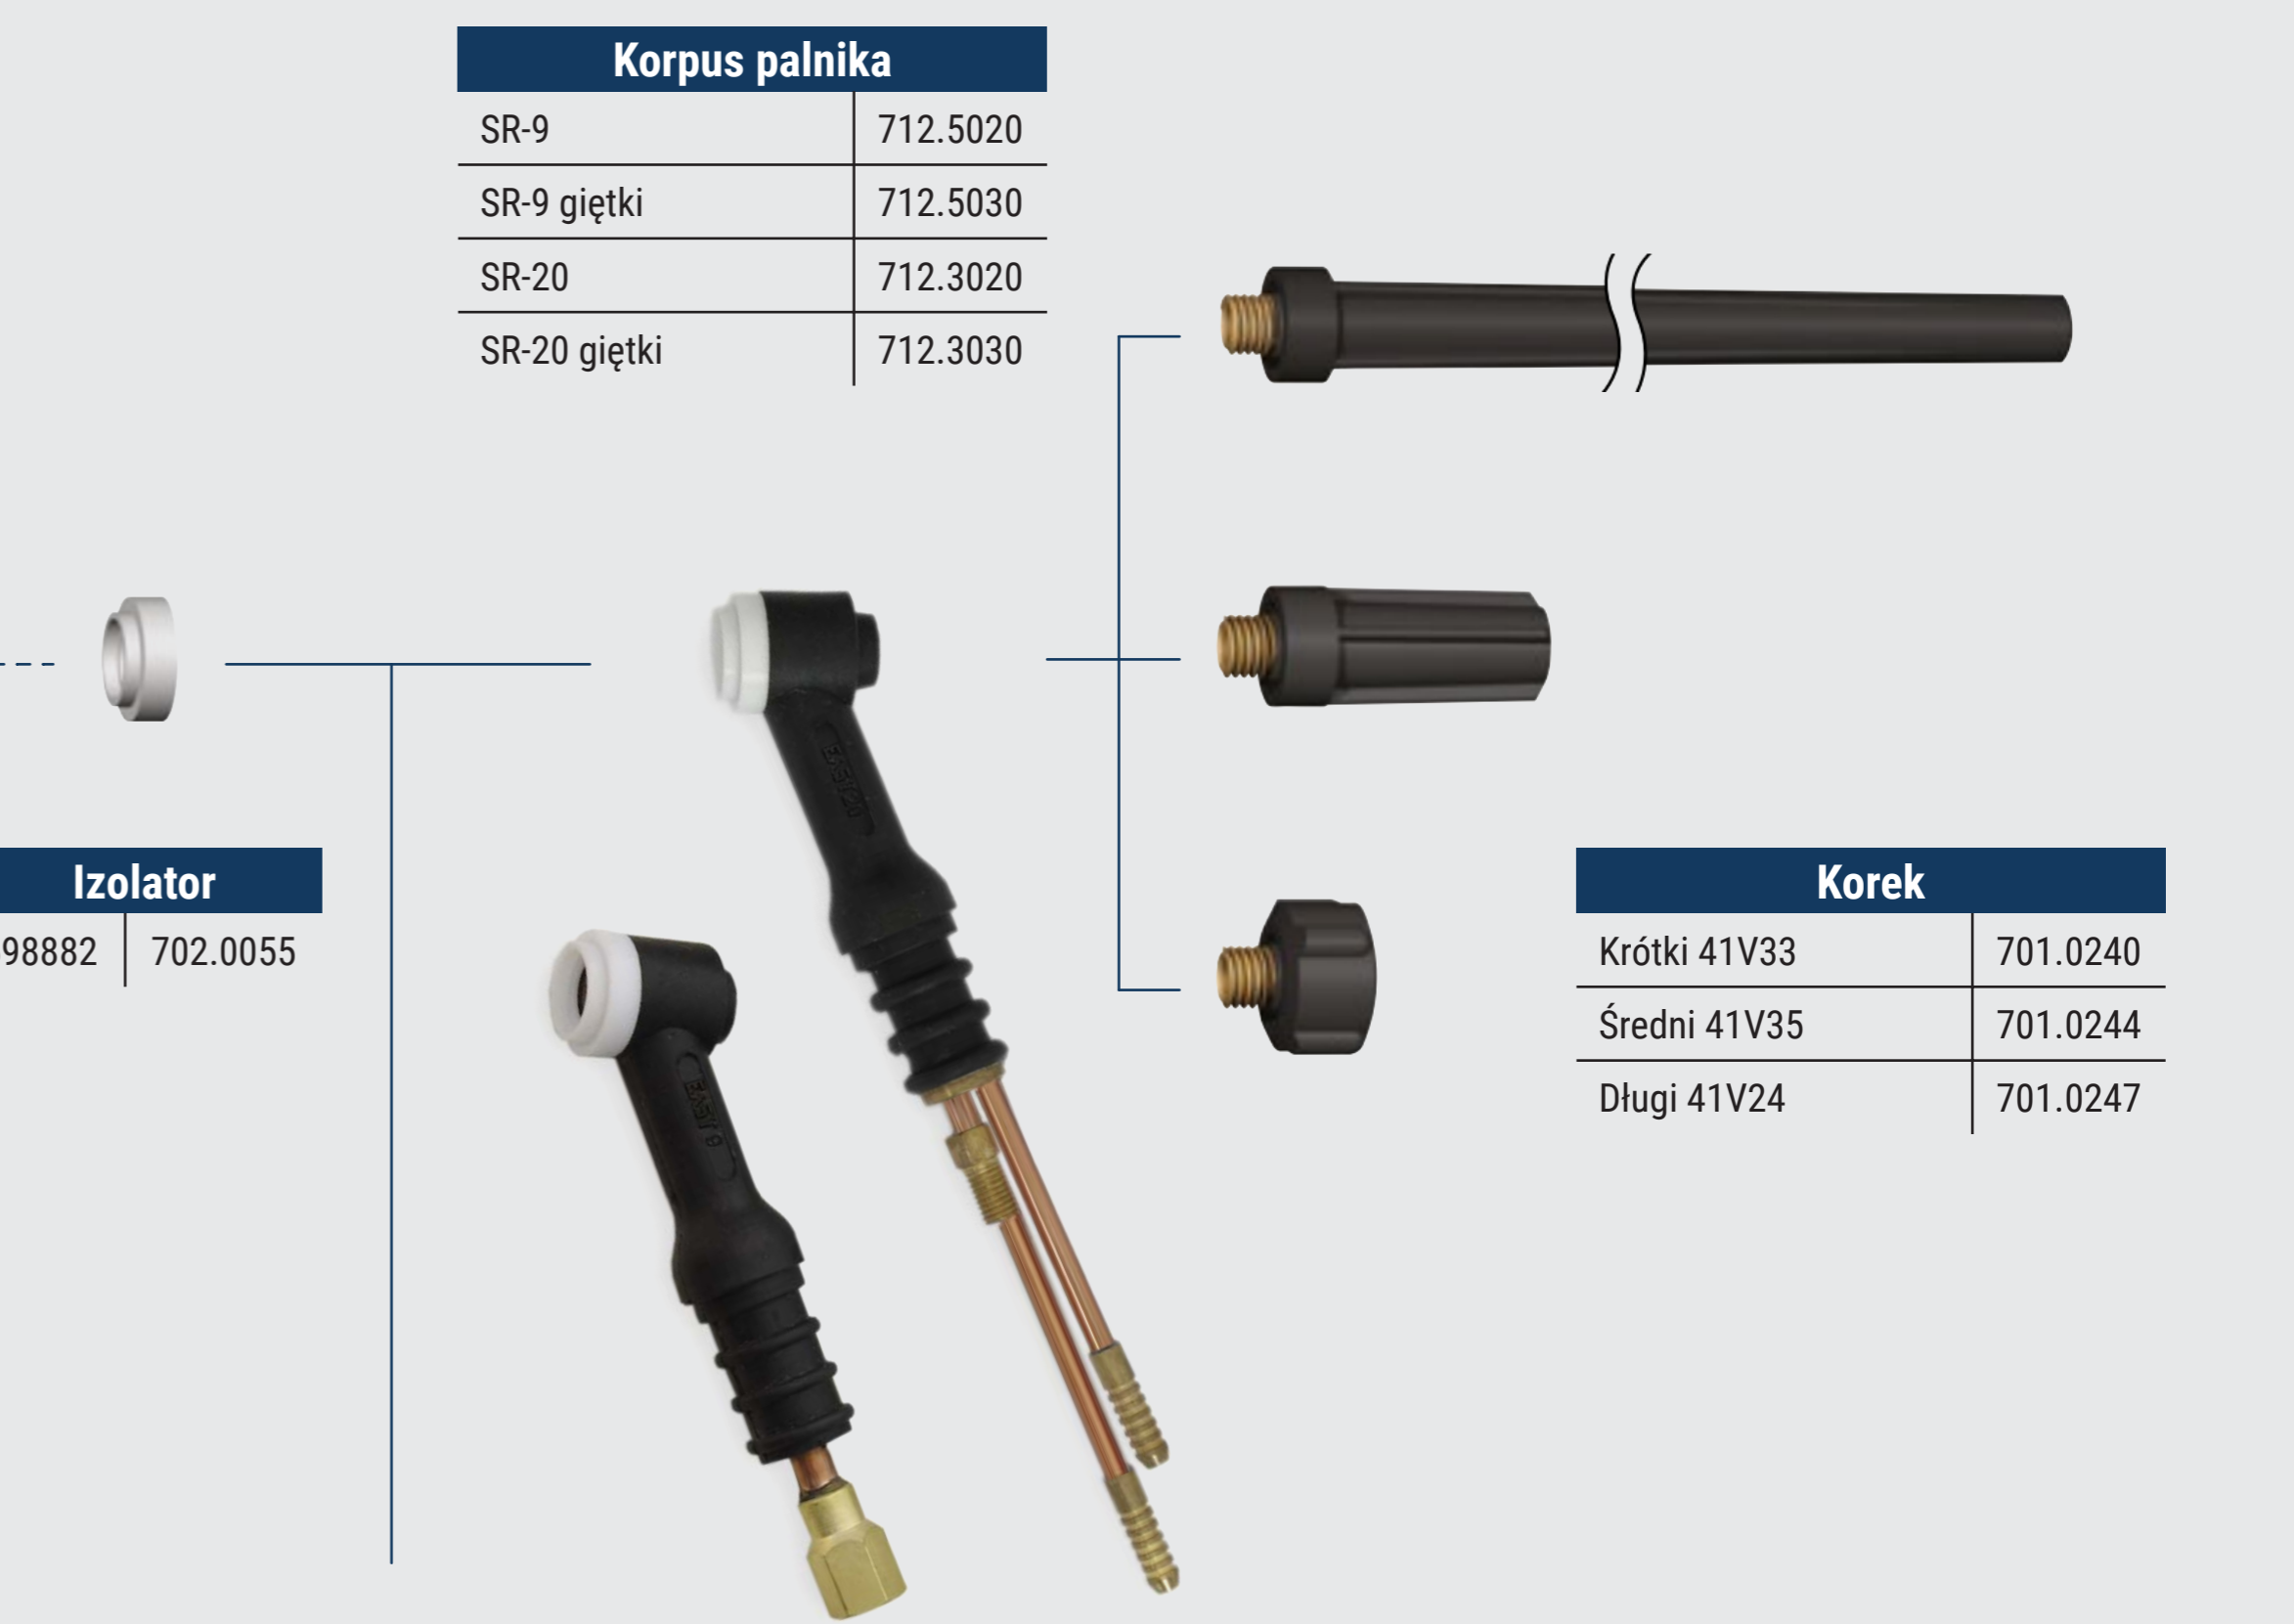

WERSJA KRÓTKA SOCZEWKI

Izolator		Tulejka zaciskowa		Łącznik prądowy		Dysza cer. łączn.	
18CG20	701.1219	Ø1,6	13N22SM	Ø1,0-3,2	17CB20	4" Ø6,5mm	13N08
		Ø2,4	13N23SM			5" Ø8,0mm	13N09
						6" Ø9,5mm	13N10
						7" Ø11mm	13N11
						8" Ø12,5mm	13N12
						10" Ø16mm	13N13

Korek	
Krótki 41V33	701.0240
Średni 41V35	701.0244
Długi 41V24	701.0247